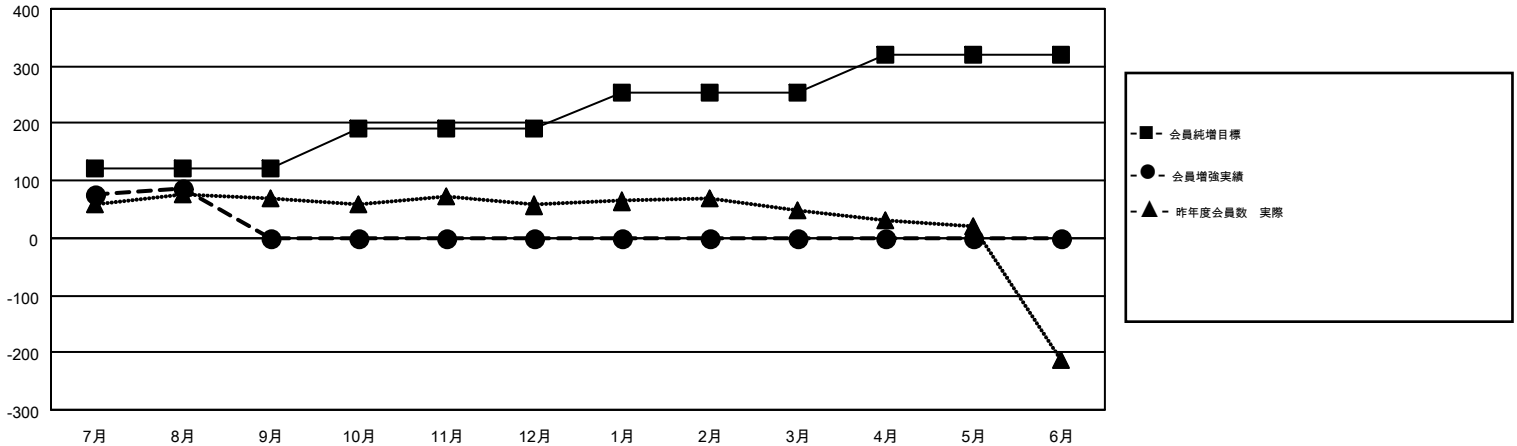

GMT MONTHLY MEMBERSHIP PROGRESS REPORT

Results as of: 8/31/2017

Multiple District 331

LOCATION: JAPAN

GMT: MASAYOSHI MARUYAMA, YASUHISA NAKAMURA

GMT会則地域 5

クラブ				名			
結果: 2017-2018				結果: 2017-2018			
四半期	新クラブ目標	新クラブ	解散クラブ	四半期	会員純増目標	会員増強実績	退会者(転籍を含む)実際
7月/8月/9月	0	0	1	7月/8月/9月	120	154	66
10月/11月/12月	0	0	0	10月/11月/12月	70	0	0
1月/2月/3月	0	0	0	1月/2月/3月	65	0	0
4月/5月/6月	3	0	0	4月/5月/6月	65	0	0

新クラブ目標及び実績累計

会員目標及び実績累計

解散クラブ: 1	84 CLUBS OF 206 一名以上の新会員を登録	男女別
		男性 5,894 (80.74%)
		女性 1,406 (19.26%)
退会者	会員累計データを見るには、ここをクリック ク	世帯主/家族会員合計 2,279
物故会員 8		国際会費半額の家族会員 1,236
クラブ解散 11		
その他 47		
合計 66		